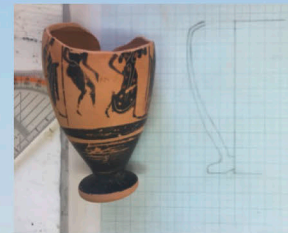

ESAG

ÉCOLE SUISSE D'ARCHÉOLOGIE
EN GRÈCE
SCHWEIZERISCHE ARCHÄOLOGISCHE
SCHULE IN GRIECHENLAND

**UNIVERSITÉ
DE GENÈVE**

FACULTÉ DES LETTRES
Département des sciences
de l'Antiquité

STAGE DE CÉRAMIQUE ARCHAÏQUE À ÉRÉTRIE *PRAKTIKUM ZUR ARCHAISCHEN KERAMIK IN ERETRIA* 14.01 – 08.02.2019 & 05-30.08.2019